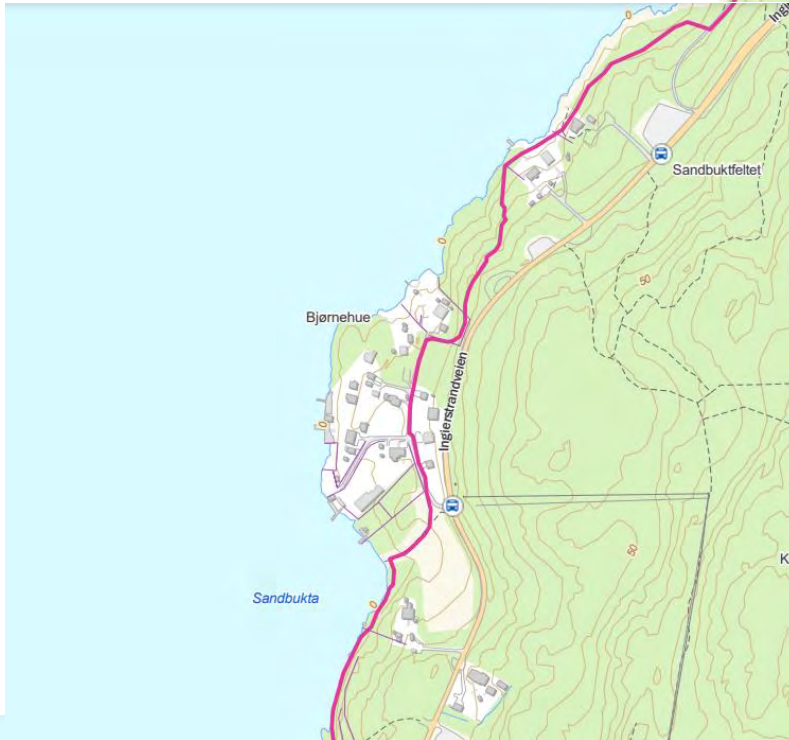

Kart over mulig kyststi med markering av stengsler

Rød er forslag til sti

Lilla er markerte stengsler

Sti er høyreforskjøvet på neste side for å få alt i samme format.